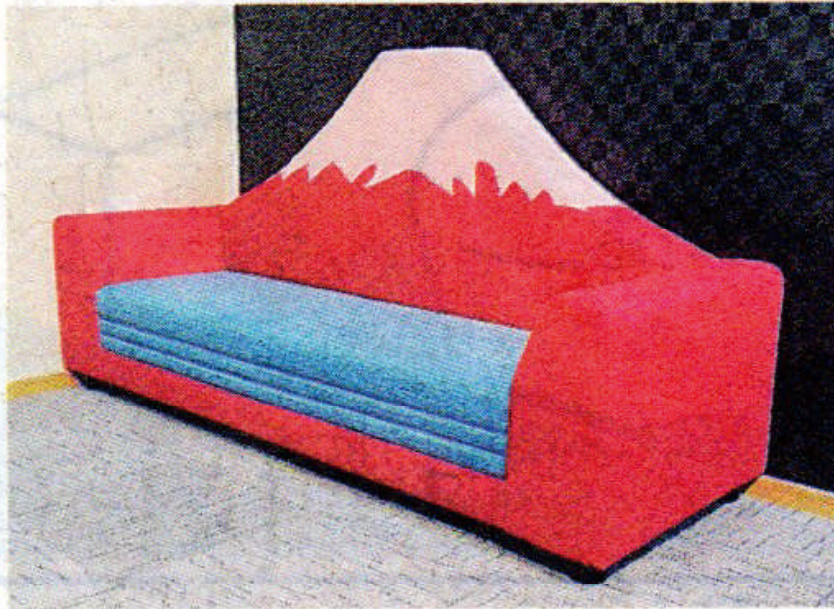

富士山形のソファ

●山梨県 大月市の家具製造販売会社「名原」の「富士山ソファ」が好評だ。背もたれを富士山の形にし、「紅富士」など色や柄の異なる4種類を用意。座面は富士五湖や駿河湾をイメージした水色などから選べる。3人掛け。受注生産で、2週間～1カ月で届く。